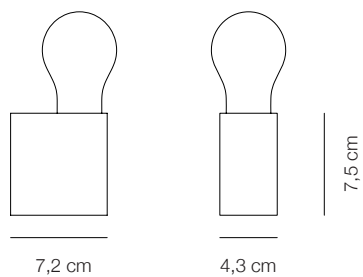

Dimensioni:

Colore: Bianco opaco

Materiale: Alluminio verniciato a polvere

Peso: 0,33 Kg

Porta lampada: 1 x E27

Lampadina: max 60W / non inclusa

Lampadina consigliata: Led

Voltaggio/frequenza: 220-240 V / 50 Hz

Certificazione: CE

Specifiche: IP 20, class I

Code

ANG9016

Colore

Bianco Ral 9016