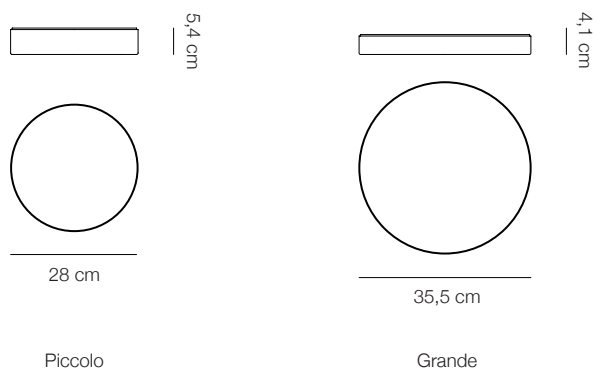

STIP

Ringo **Vassoio multifunzione**

Designed by Elia Mangia

Ringo sorprende per la molteplicità delle sue funzioni, sebbene l'essenzialità della sua forma non lo riveli a un primo sguardo. Da pratico tagliere Ringo si trasforma in un efficiente vassoio o in un elegante centro tavola facilmente integrabile in qualsiasi ambiente della casa.

Dimensioni:

Colori:

Bianco

Nero

Rosso

Materiale: Metallo verniciato a polvere e legno massello di frassino

Peso: Piccolo 1,5 Kg / Grande 2 kg

Codice	Descrizione	Colore
RISW 9016	Piccolo Bianco	Ral 9016
RISB 7021	Piccolo Nero	Ral 7021
RISR 3016	Piccolo Rosso	Ral 9016
RILW 9016	Grande Bianco	Ral 9016
RILB 7021	Grande Nero	Ral 7021
RILR 3016	Grande Rosso	Ral 9016