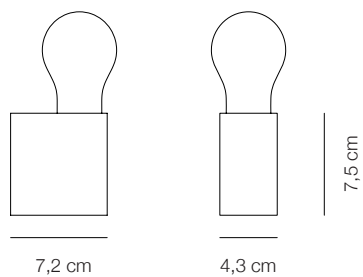

STIP

Angel lampada da parete - basic

Designed by Elia Mangia

Angel è una lampada semplice e preziosa che si integra allo spazio con carattere e discrezione. Ricavata da un blocco pieno di alluminio monta un porta lampada E27, nel quale è possibile inserire la lampadina più adatta al proprio spazio.

È disponibile in due versioni: come fonte di luce diretta, senza alcuno schermo alla sorgente luminosa, oppure come luce indiretta e d'atmosfera, dotata di un elegante paralume.

Dimensioni:

Colore: Bianco opaco

Materiale: Alluminio verniciato a polvere

Peso: 0,33 Kg

Porta lampada: 1 x E27

Lampadina: max 28W / non inclusa

Lampadina consigliata: Led

Voltaggio/frequenza: 220-240 V / 50 Hz

Certificazione: CE

Specifiche: IP 20, class I