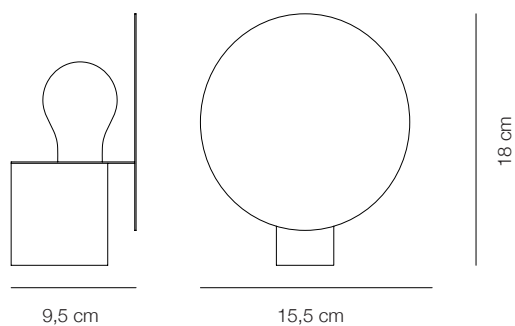

STIP

Angel lampada da parete con paralume

Designed by Elia Mangia

Angel è una lampada semplice e preziosa che si integra allo spazio con carattere e discrezione.

Ricavata da un blocco pieno di alluminio monta un porta lampada E27, nel quale è possibile inserire la lampadina più adatta al proprio spazio.

È disponibile in due versioni: come fonte di luce diretta, senza alcuno schermo alla sorgente luminosa, oppure come luce indiretta e d'atmosfera, dotata di un elegante paralume.

Dimensioni:

Colore: Bianco opaco

Materiale: Alluminio e ferro verniciati a polvere

Peso: 0,51 Kg

Porta lampada: 1 x E27

Lampadina: max 28W / non inclusa

Lampadina consigliata: Led

Voltaggio/frequenza: 220-240 V / 50 Hz

Certificazione: CE

Specifiche: IP 20, class I