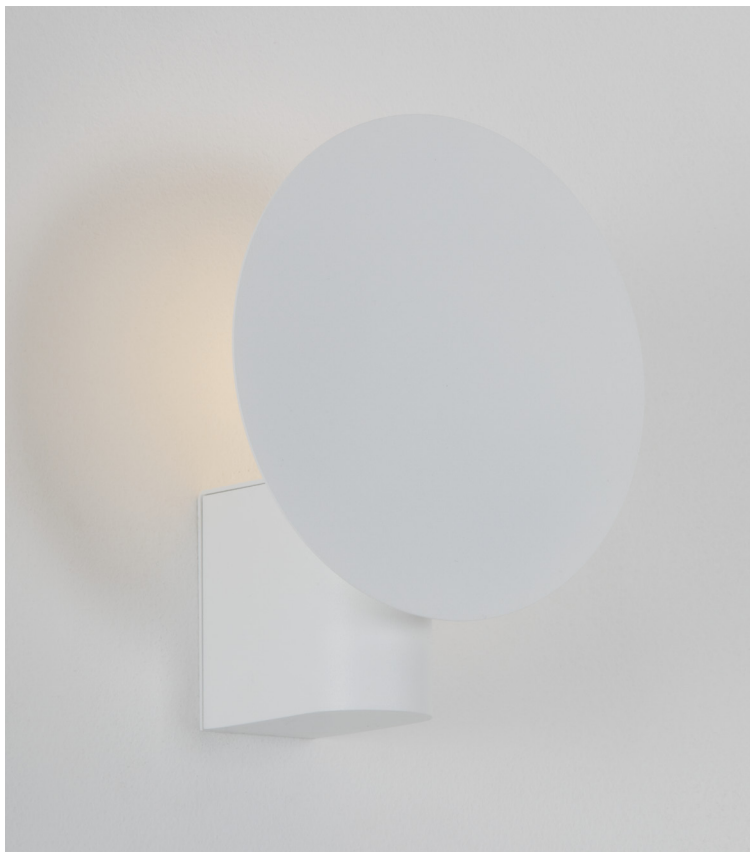

STIP

Angel lampada da parete con paralume

Designed by Elia Mangia

Angel è una lampada semplice e preziosa che si integra allo spazio con carattere e discrezione.

Ricavata da un blocco pieno di alluminio monta un porta lampada E27, nel quale è possibile inserire la lampadina più adatta al proprio spazio.

È disponibile in due versioni: come fonte di luce diretta, senza alcuno schermo alla sorgente luminosa, oppure come luce indiretta e d'atmosfera, dotata di un elegante paralume.

Dimensioni:

Colore: Bianco opaco

Materiale: Alluminio e ferro verniciati a polvere

Peso: 0,51 Kg

Porta lampada: 1 x E27

Lampadina: max 28W / non inclusa

Lampadina consigliata: Led

Voltaggio/frequenza: 220-240 V / 50 Hz

Certificazione: CE

Specifiche: IP 20, class I