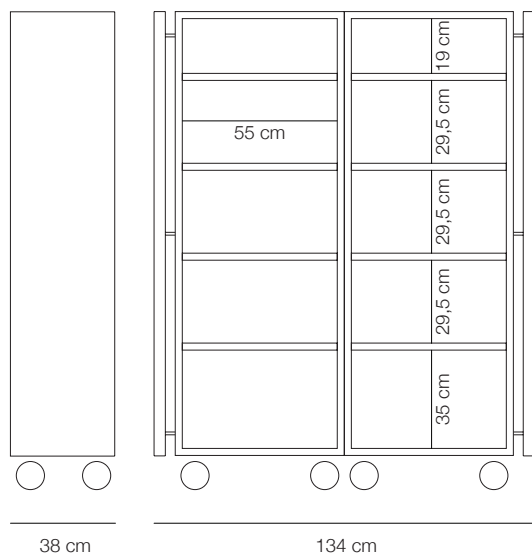

STIP

Outing Armadio mobile

Designed by Elia Mangia

Outing è un armadio su rotelle che gioca con la mobilità e con lo spazio.

La sobrietà delle sue linee, la facilità di movimento e l'estrema accessibilità dei suoi ripiani lo rendono infatti perfettamente adattabile ad ogni ambiente, dagli spazi di lavoro, alle hoteling stations, a qualsiasi soluzione abitativa.

Con un semplice gesto Outing si trasforma in una pratica scaffalatura, in cui tutto risulta tanto visibile e accessibile quanto facilmente occultabile.

Dimensioni:

Chiuso

Aperto

Colore:

Legno di frassino naturale con finitura trasparente opaca

Materiale:

Struttura in multistrato impiallacciato frassino

Maniglie in legno di frassino massello

Peso: 100 Kg

Ruote incluse (due con freno, sei senza freno)

Codice prodotto

OUT01

Made in Italy