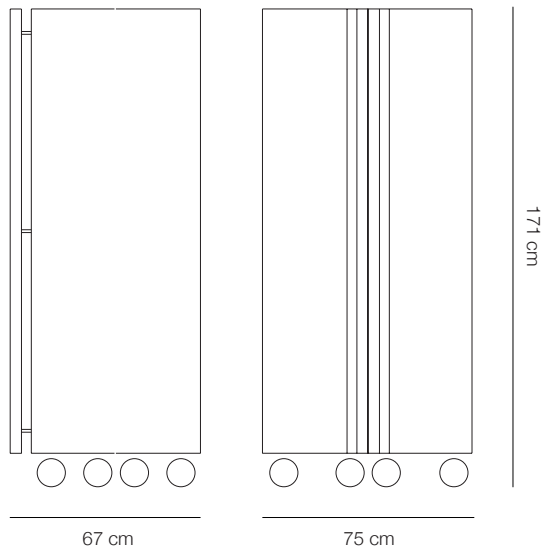

STIP

Outing Armadio mobile

Designed by Elia Mangia

Outing è un armadio su rotelle che gioca con la mobilità e con lo spazio.

La sobrietà delle sue linee, la facilità di movimento e l'estrema accessibilità dei suoi ripiani lo rendono infatti perfettamente adattabile ad ogni ambiente, dagli spazi di lavoro, alle hoteling stations, a qualsiasi soluzione abitativa.

Con un semplice gesto Outing si trasforma in una pratica scaffalatura, in cui tutto risulta tanto visibile e accessibile quanto facilmente occultabile.

Dimensioni:

Chiuso

Aperto

Colore:

Legno di frassino naturale con finitura trasparente opaca

Materiale:

Struttura in multistrato impiallacciato frassino

Maniglie in legno di frassino massello

Peso: 100 Kg

Ruote incluse (due con freno, sei senza freno)

Codice prodotto

OUT01

Made in Italy