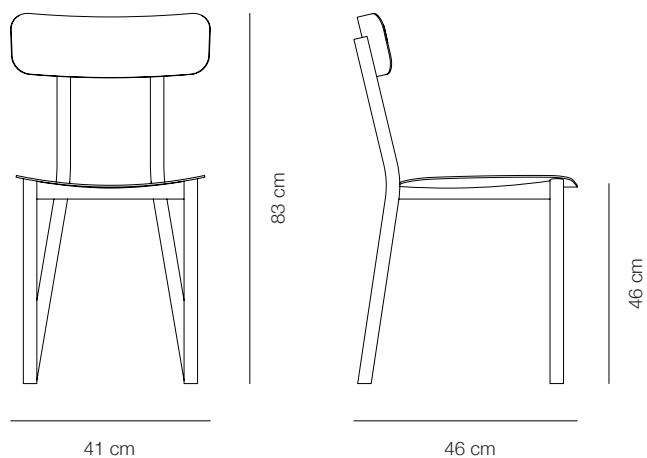

STIP

Picto Sedia in alluminio

Designed by Elia Mangia

Picto è la rivisitazione in chiave contemporanea della tradizionale sedia da trattoria italiana. Costruita interamente in alluminio, Picto è leggera, resistente e molto maneggevole, perfetta per un utilizzo sia all'interno che all'esterno.

Dimensioni:

Colori:

Bianco

Grigio nero

Blu azzurro

Rosso corallo

Verde reseda

Materiale: Alluminio

Finitura: Vernice a polvere per uso esterno

Peso: 4,8 Kg

Codice

PIC 9016

PIC 7021

PIC 5009

PIC 3016

PIC 6011