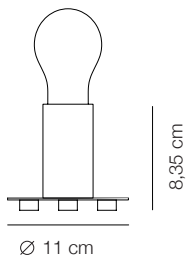

Dimensioni: