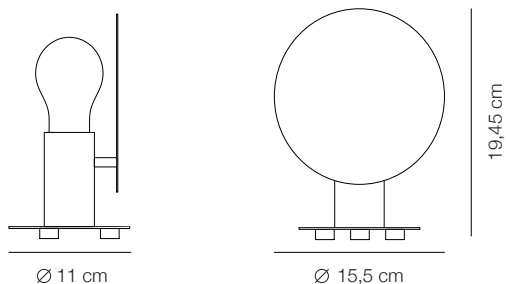

Realizzata in metallo verniciato a polvere, Angel integra un portalampada E27 che consente di utilizzare la lampadina più adatta al proprio spazio.

Angel table è disponibile nella versione base, con lampadina a vista per un'illuminazione diretta, e nella versione L, munita di un elegante paralume circolare per schermare la luce e fornire un'illuminazione indiretta e di ambiente. Entrambe le versioni sono disponibili in 9 suggestive colorazioni.

Dimensioni:

Colori:

Bianco
Traffico

Grigio
Luce

Grigio
Nerastro

Verde
Reseda

Blu
Pastello

Blu
Azzurro